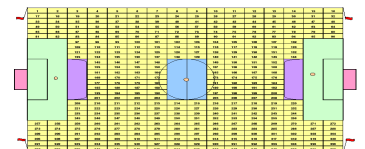

Kunstrasenplatz im Jahnstadion Neustadt

Sehr geehrtes Vereinsmitglied,

ein lang gehegter Wunsch geht für unsere beiden Vereine in Erfüllung. Doch bevor es soweit ist, bedarf es noch einer recht großen Anstrengung von uns allen, sozusagen von der großen Fußballfamilie des FCN und des HSV.

Wie Sie sicher aus der Presse entnommen haben, müssen wir beiden Fußballvereine bei Gesamtkosten von 335 Tsd. Euro zusammen Eigenmittel und Eigenleistungen in Höhe von **65 Tsd. €** aufbringen. Die Möglichkeiten der Eigenleistungen sind begrenzt, so dass der Hauptteil durch Spenden gedeckt werden muss.

Wir sind somit auch auf eine Vielzahl von Kleinspenden angewiesen und „verkaufen“ daher **Partiellen** des neuen Kunstrasenplatzes ab **50,- €**. Die „Besitzer“ der Partiellen werden später auf einer entsprechenden Tafel (Beispiel) verewigt. (Sofern Sie dies nicht ablehnen und lieber anonym bleiben wollen).

Es können **eine oder mehrere zusammenhängende** Partiellen oder auch die besonderen Stücke wie Eckfahne, Tore, Elfmeterpunkt usw. erworben werden. Sie können uns ganz einfach den entsprechenden **Betrag überweisen**, oder uns kontaktieren, falls Sie uns helfen wollen und weitere Informationen wünschen. Infos finden Sie auch auf der jeweiligen Homepage unserer Vereine.